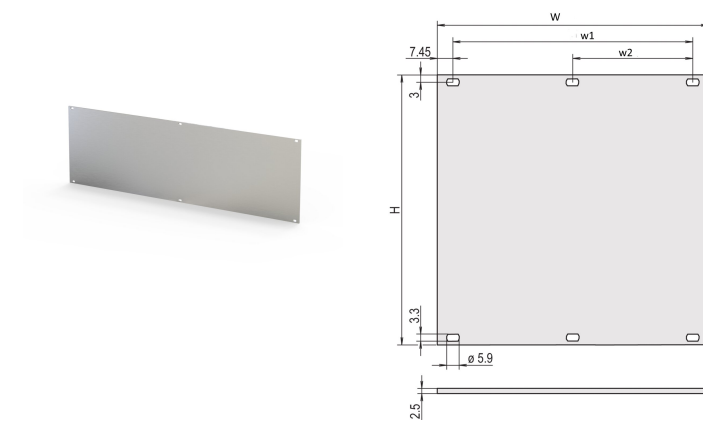

Face avant, non blindée, 3 U, 84 F, 2,5 mm, Al, face avant anodisée, face d'appui conductrice

RÉFÉRENCE CATALOGUE

30838-123

Face avant, sans blindage, face vue anodisée et face d'appui conductrice

CERTIFICATIONS

FONCTIONS

Face avant modulaire, Aluminium, 2,5 mm

aluminium, face vue anodisée, conductrice

ATTRIBUTS DU PRODUIT

Hauteur du rack: 3U

Quantité par colis: 1

Type accessoire: Face avant

Fixation: À visser à l'avant

Finition avant: Anodisé

Face d'appui: Conducteur

Arêtes traitées: Non

Conformité: CEI 60297-3-101; IEEE 1101,1/10

Profondeur (D): 2.5mm

Blindage électromagnétique: Non

Finition: Anodisé; Passivé

Hauteur (H): 128.4mm

Matériau: Aluminium

Type de produit: Face avant

Type: Face avant sans poignée

Largeur (W): 426.4mm

Net Weight: 0.07kg

INFORMATIONS PRODUIT COMPLÉMENTAIRES

Veuillez commander séparément les éléments de fixation (œilletons, vis à gorge).