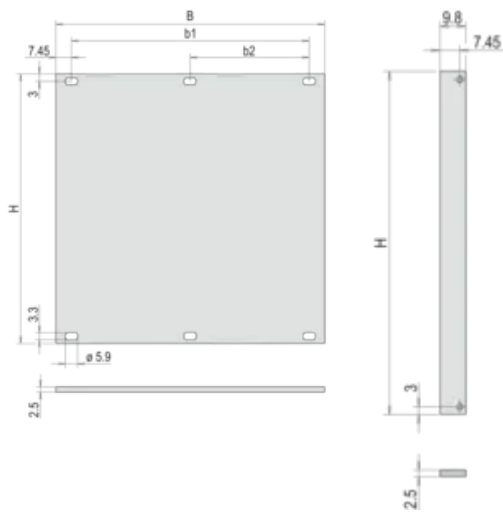

Face d'appui: Conducteur

Arêtes traitées: Non

Conformité: CEI 60297-3-101; IEEE 1101,1/10

Profondeur (D): 2.5mm

Blindage électromagnétique: Non

Finition: Anodisé; Passivé

Hauteur (H): 128.4mm

Matériau: Aluminium

Type de produit: Face avant

Type: Face avant sans poignée

Largeur (W): 426.4mm

Net Weight: 0.07kg

INFORMATIONS PRODUIT COMPLÉMENTAIRES

Veuillez commander séparément les éléments de fixation (œilletons, vis à gorge).

DIAGRAMMES

AVERTISSEMENT

Les produits nVent doivent être installés et utilisés uniquement comme indiqué dans les feuilles d'instructions et les documents de formation de nVent. Les feuilles d'instructions sont disponibles sur www.nvent.com et auprès de votre représentant du service client nVent. Une installation incorrecte, une mauvaise utilisation, une mauvaise application ou tout autre défaut de respect total des instructions et des avertissements de nVent peut entraîner une défaillance du produit, des dommages matériels, des blessures corporelles graves et la mort et/ou annuler votre garantie.