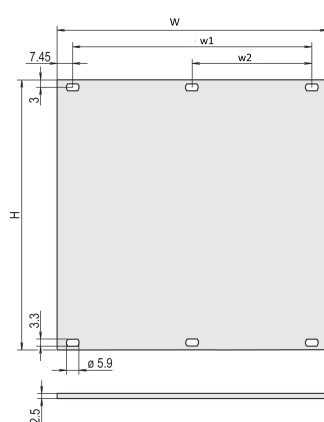

Face avant, non blindée, 6 U, 84 F, 2,5 mm, Al, face avant anodisée, face d'appui conductrice

RÉFÉRENCE CATALOGUE

30838-204

Face avant, sans blindage, face vue anodisée et face d'appui conductrice

CERTIFICATIONS

FONCTIONS

Face avant modulaire, Aluminium, 2,5 mm

aluminium, face vue anodisée, conductrice

ATTRIBUTS DU PRODUIT

Hauteur du rack: 6U

Quantité par colis: 1

Type accessoire: Face avant

Fixation: À visser à l'avant

Finition avant: Anodisé