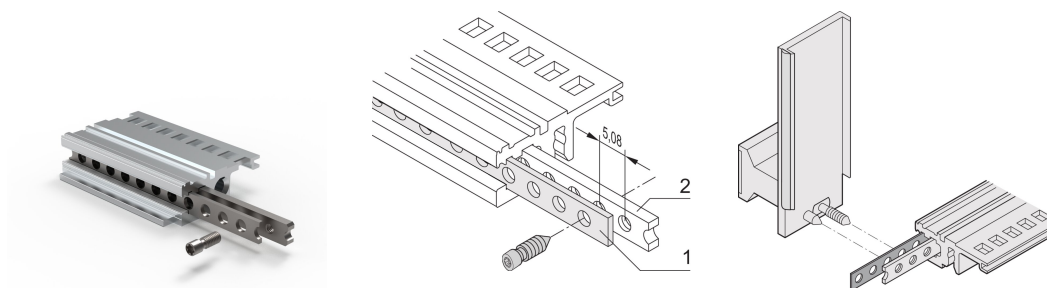

Bande perforée pour profilé horizontal, 20 F

RÉFÉRENCE CATALOGUE

30845-189

Bande perforée en aluminium de 1 mm pour le centrage des modules enfichables blindés.

CERTIFICATIONS

FONCTIONS

Pour centrer les modules enfichables blindés

ATTRIBUTS DU PRODUIT

Largeur du rack: 20HP

Quantité par colis: 1

Longueur: 106.48mm

Matériau: Aluminium

Famille de produits: EuropacPRO; RatiopacPRO; RatiopacPRO Air; CompacPRO; PropacPRO; Inpac

Type de produit: Bande perforée

Compatible avec: Bacs à cartes; Coffrets

INFORMATIONS PRODUIT COMPLÉMENTAIRES

Utilisable uniquement bande taraudée double T.

Veillez noter que certains articles sont livrés selon des tailles de lots définies (SPQ, par ex. 5 pièces, 10 pièces, 50 pièces, etc.). Dans le cas d'une quantité commandée différente (par ex. 2 pièces), la quantité pourra être automatiquement augmentée à la taille de lot supérieure = lot de livraison standard.