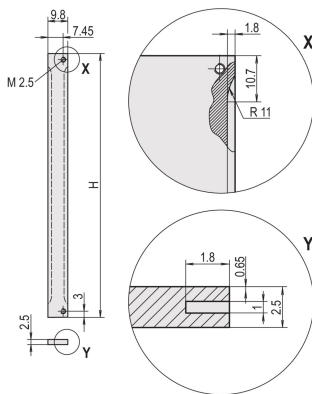

Face avant, blindage réalisable a posteriori, 6 U, 2 F, 2,5 mm, Al, anodisé, tranches brutes

RÉFÉRENCE CATALOGUE

30846-865

Face avant plate. Possibilité de blindage avec joint en acier inoxydable.

CERTIFICATIONS

FONCTIONS

Pour joint CEM en acier inoxydable

Aluminium, 2,5 mm, face vue anodisée, conductrice

ATTRIBUTS DU PRODUIT

Hauteur du rack: 6U

Largeur du rack: 2HP

Quantité par colis: 1

Type accessoire: Face avant

Fixation: À visser à l'avant

Type de joint: Acier inoxydable EMC

Finition avant: Anodisé

Face d'appui: Conducteur

Arêtes traitées: Non

Conformité: CEI 60297-3-101; IEEE 1101,1/10

Profondeur (D): 2.5mm

Blindage électromagnétique: Non (réalisable a posteriori)

Finition: Anodisé

Hauteur (H): 261.8mm

Matériau: Aluminium

Type de produit: Face avant

Type: Face avant sans poignée

Largeur (W): 9.8mm

Gross Weight: 0.015kg

INFORMATIONS PRODUIT COMPLÉMENTAIRES