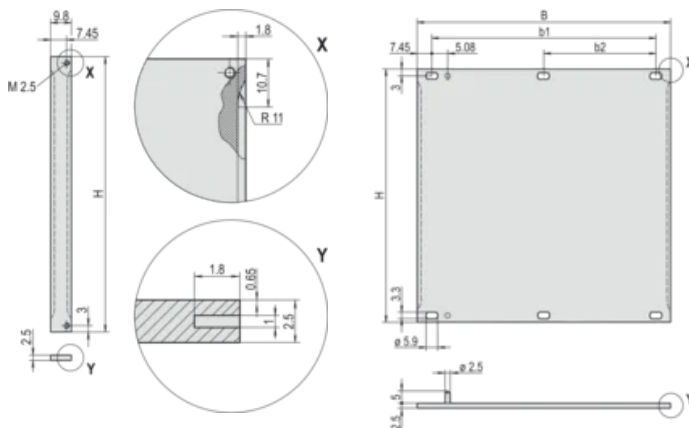

Face d'appui: Conducteur

Arêtes traitées: Non

Conformité: CEI 60297-3-101; IEEE 1101,1/10

Profondeur (D): 2.5mm

Blindage électromagnétique: Non (réalisable a posteriori)

Finition: Anodisé

Hauteur (H): 261.8mm

Matériau: Aluminium

Type de produit: Face avant

Type: Face avant sans poignée

Largeur (W): 9.8mm

Gross Weight: 0.015kg

INFORMATIONS PRODUIT COMPLÉMENTAIRES

Veillez commander séparément les éléments de fixation (œillets, vis à gorge).

DIAGRAMMES

AVERTISSEMENT

Les produits nVent doivent être installés et utilisés uniquement comme indiqué dans les feuilles d'instructions et les documents de formation de nVent. Les feuilles d'instructions sont disponibles sur www.nvent.com et auprès de votre représentant du service client nVent. Une installation incorrecte, une mauvaise utilisation, une mauvaise application ou tout autre défaut de respect total des instructions et des avertissements de nVent peut entraîner une défaillance du produit, des dommages matériels, des blessures corporelles graves et la mort et/ou annuler votre garantie.