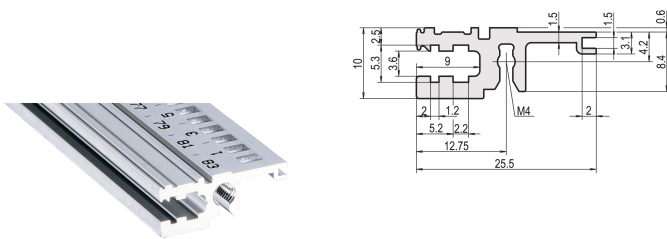

# Profilé horizontal, avant, type L-OD, allégé, sans lèvre, 40 F

## RÉFÉRENCE CATALOGUE

**34560-040**

Combinations of horizontal rails and side panels

	40 F	30 F	20 F	10 F
40 F	-	+	+	+
30 F	+	+	+	+
20 F	+	+	-	-
10 F	+	+	-	-

Legend: + can be combined, - combination not recommended

Le profilé horizontal sans lèvre permet l'installation d'une face avant 6 U sur un bac à cartes divisé en 2 x 3 U.

## ATTRIBUTS DU PRODUIT

Largeur du rack: 40HP

Quantité par colis: 1

Finition: Anodisé

Longueur: 208.28mm

Matériau: Aluminium

Famille de produits: EuropacPRO; RatiopacPRO; RatiopacPRO Air; CompacPRO; PropacPRO