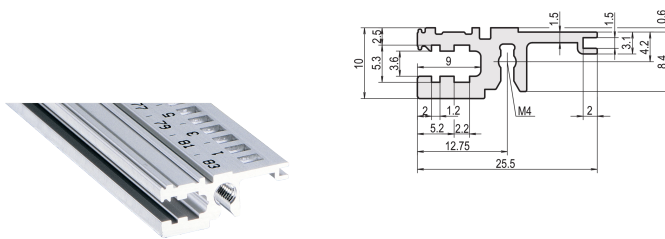

Profilé horizontal, avant, type L-OD, allégé, sans lèvre, 84 F

RÉFÉRENCE CATALOGUE

34560-084

Combinations of horizontal rails and side panels

	Light 1.1	Flexibel 2	Heavy 3.1	Edge 4.1
Standard 1.1	-	+	+	+
Standard 2.1	+	+	+	+
Standard 3.1	+	+	-	-

Legend: + can be combined, - combination not recommended

Le profilé horizontal sans lèvre permet l'installation d'une face avant 6 U sur un bac à cartes divisé en 2 x 3 U.

CERTIFICATIONS

FONCTIONS

A monter à l'arrière d'une face avant pleine largeur

< 28 F sans marquage

Sans lèvre (L-OD)

Profilé aluminium, finition anodisée, surface de contact conductrice

ATTRIBUTS DU PRODUIT

Largeur du rack: 84HP

Quantité par colis: 1

Finition: Anodisé

Longueur: 431.8mm

INFORMATIONS PRODUIT COMPLÉMENTAIRES

Veillez noter que certains articles sont livrés selon des tailles de lots définies (SPQ, par ex. 5 pièces, 10 pièces, 50 pièces, etc.). Dans le cas d'une quantité commandée différente (par ex. 2 pièces), la quantité pourra être automatiquement augmentée à la taille de lot supérieure = lot de livraison standard.