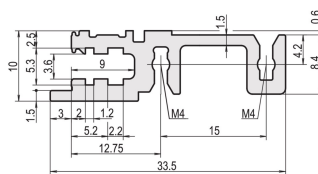

Profilé horizontal, type H-KD, lourd, lèvre réduite, 42 F

RÉFÉRENCE CATALOGUE

34560-242

Combinations of horizontal rails and side panels

		"42" can be combined		"24" combination not recommended	
Rack rail	Standard F	-	+	+	+
	Standard F	+	+	+	+
Standard rail	Standard F	+	+	-	-
	Standard F	+	+	-	-
Standard rail	Light F				
Standard rail	Medium F				
Standard rail	Heavy F				
Standard rail	Edge F				

CERTIFICATIONS

FONCTIONS

Montage en haut et en bas

Lèvre réduite (H-KD)

Profilé aluminium, finition anodisée, surface de contact conductrice

ATTRIBUTS DU PRODUIT

Largeur du rack: 42HP

Quantité par colis: 1

Finition: Anodisé

Longueur: 218.44mm

Matériau: Aluminium

Famille de produits: EuropacPRO; RatiopacPRO; RatiopacPRO Air; CompacPRO; PropacPRO

Type de produit: Profil horizontal

Type: Lourd, KD

Compatible avec: Bacs à cartes; Coffrets

Net Weight: 0.077kg

INFORMATIONS PRODUIT COMPLÉMENTAIRES

La livraison s'effectue par multiple du nombre de pièces indiqué. La tarification affichée est à l'unité.

Veillez noter que certains articles sont livrés selon des tailles de lots définies (SPQ, par ex. 5 pièces, 10 pièces, 50 pièces, etc.). Dans le cas d'une quantité commandée différente (par ex. 2 pièces), la quantité pourra être automatiquement augmentée à la taille de lot supérieure = lot de livraison standard.