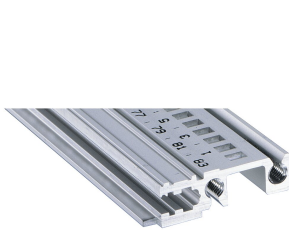

Profilé horizontal, type H-KD, lourd, lèvre réduite, 42 F

RÉFÉRENCE CATALOGUE

34560-242

Combinations of horizontal rails and side panels

		"42" can be combined		"24" combination not recommended	
Rack rail	Standard F	-	+	+	+
	Standard F	+	+	+	+
Standard rail	Standard F	+	+	-	-
	Standard F	+	+	-	-
Standard rail	Light F				
Standard rail	Medium F				
Standard rail	Heavy F				
Standard rail	Edge F				

Profilé horizontal en aluminium extrudé de type H-KD (H-KD = haute rigidité, lèvre réduite) avec surface anodisée et surface de contact conductrice. Marquages F imprimés pour un positionnement optique rapide des guide-cartes. Convient au RatiopacPRO Air et EuropacPRO/-durci.

CERTIFICATIONS

FONCTIONS

Montage en haut et en bas

Lèvre réduite (H-KD)

Profilé aluminium, finition anodisée, surface de contact conductrice

ATTRIBUTS DU PRODUIT

Largeur du rack: 42HP

Quantité par colis: 1

Finition: Anodisé

Longueur: 218.44mm

Matériau: Aluminium

Famille de produits: EuropacPRO; RatiopacPRO; RatiopacPRO Air; CompacPRO; PropacPRO

Type de produit: Profil horizontal

Type: Lourd, KD

Compatible avec: Bacs à cartes; Coffrets