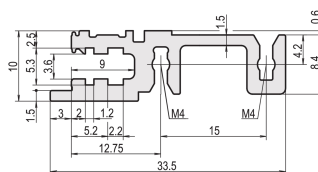

## RÉFÉRENCE CATALOGUE

**34560-284**

Combinations of horizontal rails and side panels

	Light 1	Flexibel 2	Heavy 3 HP	Edgecut 4 F
Horizontal rail	+	+	-	-
Horizontal rail	+	+	+	+
Horizontal rail	+	+	+	+
Horizontal rail	+	+	+	+

## FONCTIONS

Montage en haut et en bas

Lèvre réduite (H-KD)

Profilé aluminium, finition anodisée, surface de contact conductrice