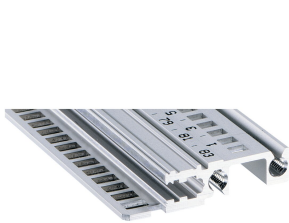

# Profilé horizontal, avant, type H-LD, haute rigidité, lèvre allongée, pour application IEEE, 28 F

## RÉFÉRENCE CATALOGUE

34560-328

Combinations of horizontal rails and side panels

\*+ can be combined, \*\* combination not recommended

Horizontal rail	-	+	+	Subrack 33 rigid*
Horizontal rail	+	Subrack 33 flexible (for components)	Subrack 33 Heavy side racks only for external mounting**	+
Horizontal rail	+	+	-	-
Side panel	Light r.1	Flexiblen r.2	Heavy r.3	Rugged r.4

Light r.1

La glissière horizontale avec une lèvre allongée permet l'utilisation de poignées d'insertion / d'extraction IEEE.

## FONCTIONS

Pour modules enfichables avec poignée IEEE

Lèvre allongée (H-LD)

Montage en haut et en bas

Pour systèmes CPCI et VME64x

Profilé aluminium, finition anodisée, surface de contact conductrice