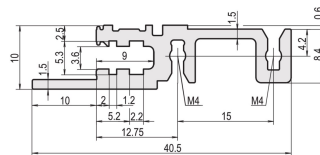

# Profilé horizontal, avant, type H-LD, haute rigidité, lèvre allongée, pour application IEEE, 28 F

## RÉFÉRENCE CATALOGUE

34560-328

Combinations of horizontal rails and side panels

\*+ can be combined, \*\* combination not recommended

Horizontal rail	-	+	+	Subrack 33 rigid*
Horizontal rail	+	Subrack 33 flexible (for components)	Subrack 33 Heavy side racks only for external mounting**	+
Horizontal rail	+	+	-	-
Side panel	Light r.1	Flexiblen r.2	Heavy r.3	Rugged r.4

## ATTRIBUTS DU PRODUIT

Largeur du rack: 28HP

Quantité par colis: 1

Finition: Anodisé

Longueur: 147.32mm

Matériau: Aluminium

Famille de produits: EuropacPRO; RatiopacPRO; RatiopacPRO Air; CompacPRO; PropacPRO