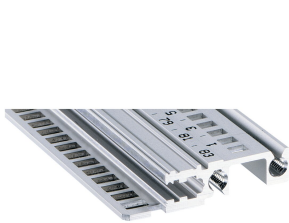

Profilé horizontal, avant, type H-LD, haute rigidité, lèvre allongée, pour application IEEE, 63 F

RÉFÉRENCE CATALOGUE

34560-363

Combinations of horizontal rails and side panels

*+ can be combined, ** combination not recommended

Horizontal rail	-	+	+	+
Horizontal rail	+	Horizontal rail (for connection)	Horizontal rail (heavy duty) (not recommended for extended mounting)	+
Horizontal rail	+	+	-	-
Side panel	Light r.1	Flaklon r.2	Heavy r.3	Rugged r.4

Light r.1

La glissière horizontale avec une lèvre allongée permet l'utilisation de poignées d'insertion / d'extraction IEEE.

CERTIFICATIONS

FONCTIONS

Pour modules enfichables avec poignée IEEE

Lèvre allongée (H-LD)

Montage en haut et en bas

Pour systèmes CPCI et VME64x

Profilé aluminium, finition anodisée, surface de contact conductrice

ATTRIBUTS DU PRODUIT

Largeur du rack: 63HP

Quantité par colis: 1

Finition: Anodisé