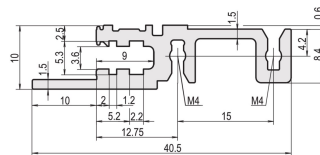

Profilé horizontal, avant, type H-LD, haute rigidité, lèvre allongée, pour application IEEE, 63 F

RÉFÉRENCE CATALOGUE

34560-363

Combinations of horizontal rails and side panels

*+ can be combined, ** combination not recommended

Horizontal rail	-	+	+	+
Horizontal rail	+	Horizontal rail (for connection)	Horizontal rail (heavy duty) (not recommended for extended mounting)	+
Horizontal rail	+	+	-	-
Side panel	Light r.1	Flaklon r.2	Heavy r.3	Rugged r.4

Longueur: 325.12mm

Matériau: Aluminium

Famille de produits: EuropacPRO; RatiopacPRO; RatiopacPRO Air; CompacPRO; PropacPRO

Type de produit: Profil horizontal

Type: Lourd, LD

Compatible avec: Bacs à cartes; Coffrets

Gross Weight: 0.128kg

INFORMATIONS PRODUIT COMPLÉMENTAIRES

La livraison s'effectue par multiple du nombre de pièces indiqué. La tarification affichée est à l'unité.

Veillez noter que certains articles sont livrés selon des tailles de lots définies (SPQ, par ex. 5 pièces, 10 pièces, 50 pièces, etc.). Dans le cas d'une quantité commandée différente (par ex. 2 pièces), la quantité pourra être automatiquement augmentée à la taille de lot supérieure = lot de livraison standard.