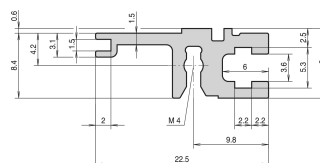

Profilé horizontal, arrière, type L-ST, léger, standard, 84 F

RÉFÉRENCE CATALOGUE

34560-484

Combinations of horizontal rails and side panels

	84 F	84 F	84 F	84 F
84 F	-	+	+	+
84 F	+	+	+	+
84 F	+	+	-	-
Horizontal rail	Light rail	Medium rail	Heavy rail	Super rail

Veillez noter que certains articles sont livrés selon des tailles de lots définies (SPQ, par ex. 5 pièces, 10 pièces, 50 pièces, etc.). Dans le cas d'une quantité commandée différente (par ex. 2 pièces), la quantité pourra être automatiquement augmentée à la taille de lot supérieure = lot de livraison standard.