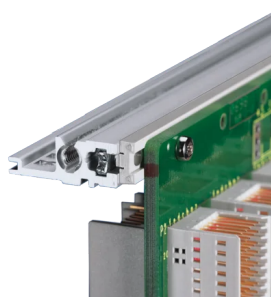

Profilé horizontal, arrière, type L-ST, léger, standard, 84 F

RÉFÉRENCE CATALOGUE

34560-484

Combinations of horizontal rails and side panels

	84 F	84 F	84 F	84 F
84 F	-	+	+	+
84 F	+	+	+	+
84 F	+	+	-	-
Horizontal rail	Light rail	Medium rail	Heavy rail	Super rail

Legend: + combinations; - combinations not recommended

Le profilé horizontal, type ST, permet le montage direct d'une carte fond de panier. L'isolation est réalisée par une bande isolante.

CERTIFICATIONS

FONCTIONS

Pour montage indirect de carte fond de panier avec bandes isolantes

Montage supérieur et inférieur

Profilé aluminium, finition anodisée, surface de contact conductrice

ATTRIBUTS DU PRODUIT

Largeur du rack: 84HP