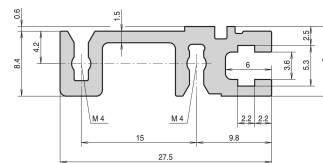

Profilé horizontal, arrière, type H-ST, lourd, standard, 20 F

RÉFÉRENCE CATALOGUE

34560-520

Combinations of horizontal rails and side panels

	4" rail	3" rail	2" rail	1" rail
4" side panel	-	+	+	+
3" side panel	+	+	+	+
2" side panel	+	+	-	-
1" side panel	-	-	-	-

Legend: + combination is recommended, - combination is not recommended

Le profilé horizontal, type ST, permet le montage direct d'une carte fond de panier. L'isolation est réalisée par une bande isolante.

ATTRIBUTS DU PRODUIT

Largeur du rack: 20HP

Quantité par colis: 1

Finition: Anodisé

Longueur: 106.68mm

Matériau: Aluminium

Famille de produits: EuropacPRO; RatiopacPRO; RatiopacPRO Air; CompacPRO; PropacPRO

Type de produit: Profil horizontal