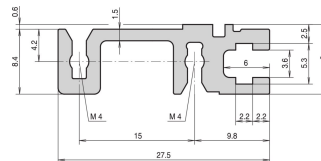

Profilé horizontal, arrière, type H-ST, lourd, standard, 84 F

RÉFÉRENCE CATALOGUE

34560-584

Combinations of horizontal rails and side panels

	4" rail	3" rail	2" rail	1" rail
4" side panel	-	+	+	+
3" side panel	+	+	+	+
2" side panel	+	+	-	-
1" side panel	+	+	-	-

Legend: + combination is recommended, - combination is not recommended

Le profilé horizontal, type ST, permet le montage direct d'une carte fond de panier. L'isolation est réalisée par une bande isolante.