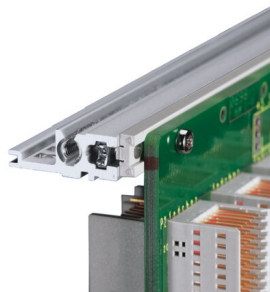

Profilé horizontal, arrière, type H-ST, lourd, standard, 84 F

RÉFÉRENCE CATALOGUE

34560-584

Combinations of horizontal rails and side panels

	4" rail	3" rail	2" rail	1" rail
4" side panel	-	+	+	+
3" side panel	+	+	+	+
2" side panel	+	+	-	-
1" side panel	+	+	-	-

Legend: + combination is recommended, - combination is not recommended

Le profilé horizontal, type ST, permet le montage direct d'une carte fond de panier. L'isolation est réalisée par une bande isolante.

CERTIFICATIONS

FONCTIONS

Pour montage indirect de carte fond de panier avec bandes isolantes

Standard pour importantes sollicitations mécaniques (H-ST)

Montage supérieur et inférieur

< 28 F non imprimé

Profilé aluminium, finition anodisée, surface de contact conductrice, avec marquage en F

ATTRIBUTS DU PRODUIT

Largeur du rack: 84HP

Quantité par colis: 1

Finition: Anodisé

Longueur: 431.8mm

Matériau: Aluminium

Famille de produits: EuropacPRO; RatiopacPRO; RatiopacPRO Air; CompacPRO; PropacPRO

Type de produit: Profil horizontal