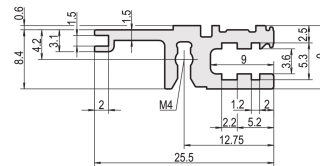

Profilé horizontal, arrière, type L-VT, Allégé, 42F

RÉFÉRENCE CATALOGUE

34560-642

Combinations of horizontal rails and side panels

		"H" can be combined		"L" combination not recommended	
Horizontal rail	Horizontal rail	-	+	+	+
Horizontal rail	Horizontal rail	+	+	+	+
Horizontal rail	Horizontal rail	+	+	-	-
Horizontal rail	Horizontal rail	+	+	-	-
Horizontal rail	Horizontal rail	+	+	-	-
Horizontal rail	Horizontal rail	+	+	-	-
Horizontal rail	Horizontal rail	+	+	-	-

Le profilé horizontal, type VT, permet le montage direct d'une carte fond de panier.

CERTIFICATIONS

FONCTIONS

Pour le montage direct de carte fond de panier

Montage en retrait pour faibles sollicitations mécaniques (L-VT)

Montage supérieur et inférieur

Profilé aluminium, finition anodisée, surface de contact conductrice

ATTRIBUTS DU PRODUIT

Largeur du rack: 42HP

Quantité par colis: 1

Finition: Anodisé

Longueur: 218.44mm

Matériau: Aluminium

La livraison s'effectue par multiple du nombre de pièces indiqué. La tarification affichée est à l'unité.

Veillez noter que certains articles sont livrés selon des tailles de lots définies (SPQ, par ex. 5 pièces, 10 pièces, 50 pièces, etc.). Dans le cas d'une quantité commandée différente (par ex. 2 pièces), la quantité pourra être automatiquement augmentée à la taille de lot supérieure = lot de livraison standard.