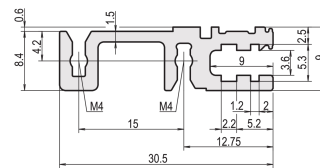

Profilé horizontal de type H-VT, arrière, haute rigidité, 63 F

RÉFÉRENCE CATALOGUE

34560-763

Combinations of horizontal rails and side panels

	+ = can be combined		- = combination not recommended	
Aluminum rail	-	+	+	+
Aluminum rail	+	+	+	+
Aluminum rail	+	+	-	-
Horizontal rail				
Side panel	Light 1	Dark 2	Heavy 3 H	Angled 4 B

Le profilé horizontal, type VT, permet le montage direct d'une carte fond de panier.

CERTIFICATIONS

FONCTIONS

Pour le montage direct de carte fond de panier

Montage supérieur et inférieur

Montage en retrait pour importantes sollicitations mécaniques (H-VT)

Profilé aluminium, finition anodisée, surface de contact conductrice