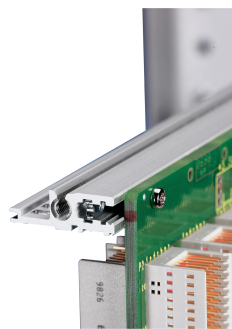

Profilé horizontal de type H-VT, arrière, haute rigidité, 63 F

RÉFÉRENCE CATALOGUE

34560-763

Combinations of horizontal rails and side panels

	+ = can be combined		- = combination not recommended	
Aluminum rail	-	+	+	+
Aluminum rail	+	+	+	+
Aluminum rail	+	+	-	-
Horizontal rail				
Side panel	Light 1	Dark 2	Heavy 3 H	Angled 4 B

Le profilé horizontal, type VT, permet le montage direct d'une carte fond de panier.

CERTIFICATIONS

FONCTIONS

Pour le montage direct de carte fond de panier

Montage supérieur et inférieur

Montage en retrait pour importantes sollicitations mécaniques (H-VT)

Profilé aluminium, finition anodisée, surface de contact conductrice

ATTRIBUTS DU PRODUIT

Largeur du rack: 63HP

Quantité par colis: 1

Finition: Anodisé

Longueur: 325.12mm

Matériau: Aluminium

Famille de produits: EuropacPRO; RatiopacPRO; RatiopacPRO Air; CompacPRO; PropacPRO

Type de produit: Profil horizontal

Type: Lourd, VT

Compatible avec: Bacs à cartes; Coffrets

Gross Weight: 0.113kg

INFORMATIONS PRODUIT COMPLÉMENTAIRES

La livraison s'effectue par multiple du nombre de pièces indiqué. La tarification affichée est à l'unité.