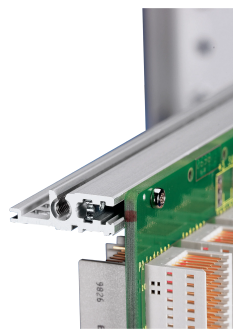

Profilé horizontal de type H-VT, arrière, haute rigidité, 84 F

RÉFÉRENCE CATALOGUE

34560-784

Combinations of horizontal rails and side panels

	+ = can be combined		- = combination not recommended	
Aluminum rail	-	+	+	+
Aluminum rail	+	+	+	+
Aluminum rail	+	+	-	-
Horizontal rail				
Side panel				

Le profilé horizontal, type VT, permet le montage direct d'une carte fond de panier.

CERTIFICATIONS

FONCTIONS

Pour le montage direct de carte fond de panier

Montage supérieur et inférieur

Montage en retrait pour importantes sollicitations mécaniques (H-VT)

Profilé aluminium, finition anodisée, surface de contact conductrice

ATTRIBUTS DU PRODUIT

Largeur du rack: 84HP

Largeur: 431.8mm

Quantité par colis: 1

Profondeur: 30.5mm

Finition: Anodisé

Hauteur: 9mm

Longueur: 431.8mm

Matériau: Aluminium

Famille de produits: EuropacPRO; RatiopacPRO; RatiopacPRO Air; CompacPRO; PropacPRO

Type de produit: Profil horizontal

Type: Lourd, VT

Compatible avec: Bacs à cartes; Coffrets