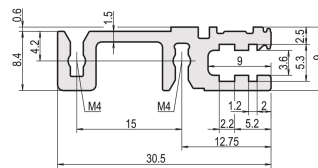

Profilé horizontal de type H-VT, arrière, haute rigidité, 84 F

RÉFÉRENCE CATALOGUE

34560-784

Combinations of horizontal rails and side panels

	+ = can be combined		- = combination not recommended	
Aluminum rail	-	+	+	+
Aluminum rail	+	+	+	+
Aluminum rail	+	+	-	-
Horizontal rail				
Side panel				

Profilé aluminium, finition anodisée, surface de contact conductrice

ATTRIBUTS DU PRODUIT

Largeur du rack: 84HP

Largeur: 431.8mm

Quantité par colis: 1

Profondeur: 30.5mm

Finition: Anodisé

Hauteur: 9mm

Longueur: 431.8mm

Matériau: Aluminium

Famille de produits: EuropacPRO; RatiopacPRO; RatiopacPRO Air; CompacPRO; PropacPRO

Type de produit: Profil horizontal

Type: Lourd, VT

Compatible avec: Bacs à cartes; Coffrets

Gross Weight: 0.149kg

INFORMATIONS PRODUIT COMPLÉMENTAIRES

La livraison s'effectue par multiple du nombre de pièces indiqué. La tarification affichée est à l'unité.

Veillez noter que certains articles sont livrés selon des tailles de lots définies (SPQ, par ex. 5 pièces, 10 pièces, 50 pièces, etc.). Dans le cas d'une quantité commandée différente (par ex. 2 pièces), la quantité pourra être automatiquement augmentée à la taille de lot supérieure = lot de livraison standard.