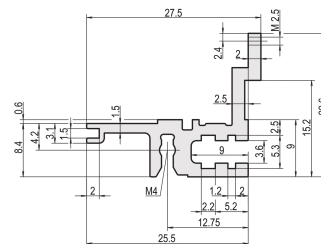

Profilé horizontal, arrière, type L-MZ, Allégé, avec bande d'adaptation, 1000 mm

RÉFÉRENCE CATALOGUE

34560-801

Combinations of horizontal rails and side panels

	Aluminum rail	Aluminum rail with side panel	Aluminum rail with side panel and cover	Aluminum rail with side panel and cover and cover
Aluminum rail	-	+	+	+
Aluminum rail with side panel	+	+	+	+
Aluminum rail with side panel and cover	+	+	-	-
Aluminum rail with side panel and cover and cover	+	+	-	-

Legend: + = can be combined, - = combination not recommended

Le profilé horizontal, allégé type L-MZ, permet l'utilisation de connecteurs DIN. Les connecteurs sont conformes à la norme EN 60603-2.

CERTIFICATIONS

FONCTIONS

Pour le montage direct de connecteurs, conformément à la norme EN 60603 (DIN 41612)

Avec bande d'adaptation pour charge mécanique faible (L-MZ)

Profilé aluminium, finition anodisée, surface de contact conductrice

Veillez noter que certains articles sont livrés selon des tailles de lots définies (SPQ, par ex. 5 pièces, 10 pièces, 50 pièces, etc.). Dans le cas d'une quantité commandée différente (par ex. 2 pièces), la quantité pourra être automatiquement augmentée à la taille de lot supérieure = lot de livraison standard.