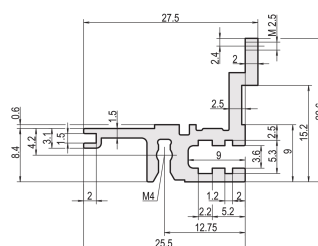

Profilé horizontal, arrière, type L-MZ, allégé, avec bande d'adaptation, 28 F

RÉFÉRENCE CATALOGUE

34560-828

Combinations of horizontal rails and side panels

	Aluminum rail	Aluminum rail with side panel	Aluminum rail with side panel and cover	Aluminum rail with side panel and cover and cover
Aluminum rail	-	+	+	+
Aluminum rail with side panel	+	+	+	+
Aluminum rail with side panel and cover	+	+	-	-
Aluminum rail with side panel and cover and cover	+	+	-	-

Legend: + = can be combined, - = combination not recommended

Le profilé horizontal, allégé type L-MZ, permet l'utilisation de connecteurs DIN. Les connecteurs sont conformes à la norme EN 60603-2.

CERTIFICATIONS

FONCTIONS

Pour le montage direct de connecteurs, conformément à la norme EN 60603 (DIN 41612)

Avec bande d'adaptation pour charge mécanique faible (L-MZ)

Profilé aluminium, finition anodisée, surface de contact conductrice

ATTRIBUTS DU PRODUIT

Largeur du rack: 28HP

Quantité par colis: 1

Finition: Anodisé

Longueur: 147.32mm

Matériau: Aluminium

Famille de produits: EuropacPRO; RatiopacPRO; RatiopacPRO Air; CompacPRO; PropacPRO

Type de produit: Profil horizontal