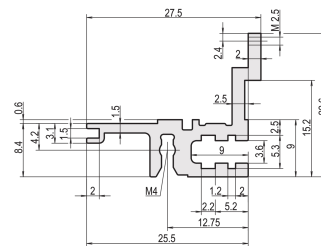

Profilé horizontal, arrière, type L-MZ, allégé, avec bande d'adaptation, 40 F

RÉFÉRENCE CATALOGUE

34560-840

Combinations of horizontal rails and side panels

⊕ = can be combined ⊖ = combination not recommended

Aluminum rail	-	+	+	+
Aluminum rail with side panel	+	+	+	+
Aluminum rail with side panel	+	+	-	-
Horizontal rail	-	-	-	-

Aluminum rail, Side panel, Light rail, Rail panel 1, Rail panel 2, Rail panel 3, Rail panel 4

Le profilé horizontal, allégé type L-MZ, permet l'utilisation de connecteurs DIN. Les connecteurs sont conformes à la norme EN 60603-2.

CERTIFICATIONS

FONCTIONS

Pour le montage direct de connecteurs, conformément à la norme EN 60603 (DIN 41612)

Longueur: 208.28mm

Matériau: Aluminium

Famille de produits: EuropacPRO; RatiopacPRO; RatiopacPRO Air; CompacPRO; PropacPRO

Type de produit: Profil horizontal

Type: Léger, MZ

Compatible avec: Bacs à cartes; Coffrets