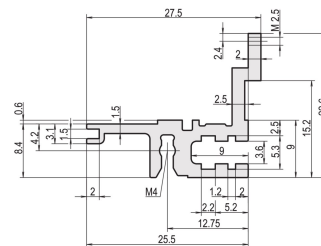

Profilé horizontal, arrière, type L-MZ, allégé, avec bande d'adaptation, 42 F

RÉFÉRENCE CATALOGUE

34560-842

Combinations of horizontal rails and side panels

	Aluminum rail	Aluminum rail with back flange	Aluminum rail with back flange and adaptation band	Aluminum rail with back flange and adaptation band and side panel
Aluminum rail	-	+	+	+
Aluminum rail with back flange	+	+	+	+
Aluminum rail with back flange and adaptation band	+	+	+	+
Aluminum rail with back flange and adaptation band and side panel	-	-	-	-

Legend: + = can be combined, - = combination not recommended

Le profilé horizontal, allégé type L-MZ, permet l'utilisation de connecteurs DIN. Les connecteurs sont conformes à la norme EN 60603-2.

CERTIFICATIONS

FONCTIONS

Pour le montage direct de connecteurs, conformément à la norme EN 60603 (DIN 41612)

Avec bande d'adaptation pour charge mécanique faible (L-MZ)

Profilé aluminium, finition anodisée, surface de contact conductrice

ATTRIBUTS DU PRODUIT

Largeur du rack: 42HP

Quantité par colis: 1

Finition: Anodisé

Longueur: 218.44mm

Matériau: Aluminium

Famille de produits: EuropacPRO; RatiopacPRO; RatiopacPRO Air; CompacPRO; PropacPRO

Type de produit: Profil horizontal