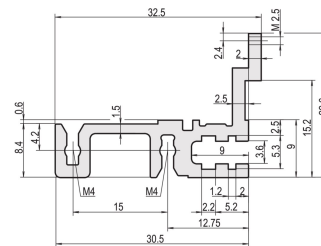

# Profilé horizontal, arrière, type H-MZ, haute rigidité, avec bande d'adaptation, 42 F

## RÉFÉRENCE CATALOGUE

34560-942

Combinations of horizontal rails and side panels

	+ = can be combined		- = combination not recommended	
Aluminum rail	-	+	+	+
Aluminum rail with side panel	+	+	+	+
Aluminum rail with side panel	+	+	-	-
Horizontal rail				
Side panel				
	Light 1	Medium 2	Heavy 3 H	Flagged 4 F

Le profilé horizontal, type haute rigidité avec MZ, permet l'utilisation de connecteurs DIN. Les connecteurs sont conformes à la norme EN 60603-2.

## INFORMATIONS PRODUIT COMPLÉMENTAIRES

La livraison s'effectue par multiple du nombre de pièces indiqué. La tarification affichée est à l'unité.

Veillez noter que certains articles sont livrés selon des tailles de lots définies (SPQ, par ex. 5 pièces, 10 pièces, 50 pièces, etc.). Dans le cas d'une quantité commandée différente (par ex. 2 pièces), la quantité pourra être automatiquement augmentée à la taille de lot supérieure = lot de livraison standard.