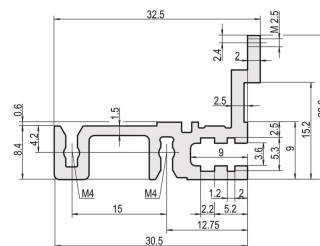

# Profilé horizontal, arrière, type H-MZ, haute rigidité, avec bande d'adaptation, 84 F

## RÉFÉRENCE CATALOGUE

**34560-984**

Combinations of horizontal rails and side panels

	84 F	84 F	84 F	84 F
84 F	-	+	+	+
84 F	+	+	+	+
84 F	+	+	-	-
Horizontal rail	84 F	84 F	84 F	84 F

Legend: + = can be combined, - = combination not recommended

Le profilé horizontal, type haute rigidité avec MZ, permet l'utilisation de connecteurs DIN. Les connecteurs sont conformes à la norme EN 60603-2.

## INFORMATIONS PRODUIT COMPLÉMENTAIRES

La livraison s'effectue par multiple du nombre de pièces indiqué. La tarification affichée est à l'unité.

Veillez noter que certains articles sont livrés selon des tailles de lots définies (SPQ, par ex. 5 pièces, 10 pièces, 50 pièces, etc.). Dans le cas d'une quantité commandée différente (par ex. 2 pièces), la quantité pourra être automatiquement augmentée à la taille de lot supérieure = lot de livraison standard.