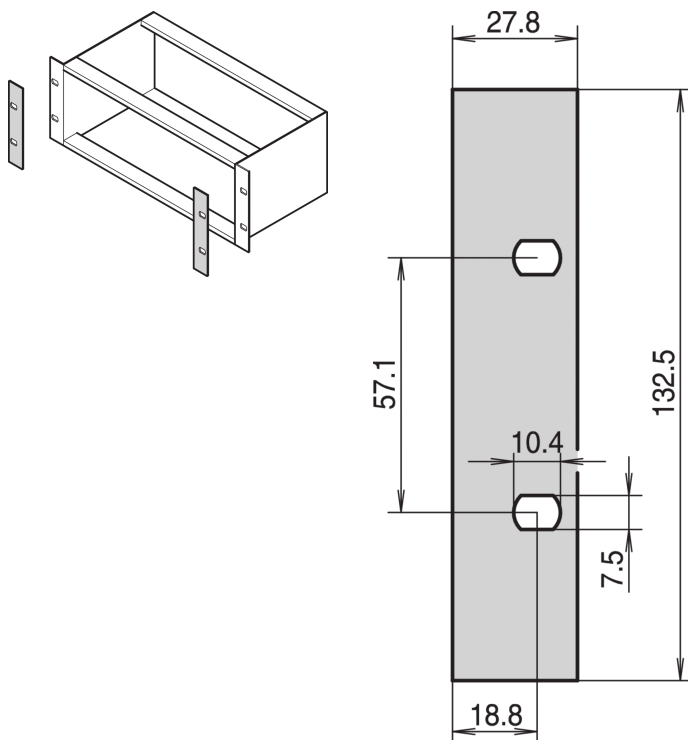

Capot avant EuropacPRO pour flanc type L, 3 U

RÉFÉRENCE CATALOGUE

34561-197

Finition décorative pour l'équerre 19" du flanc de type L.

CERTIFICATIONS

FONCTIONS

Enjoliveur pour équerres 19" (si des faces avant sont montées dans le bac à cartes)

ATTRIBUTS DU PRODUIT

Hauteur du rack: 3U

Quantité par colis: 1

Finition: Anodisé

Matériau: Aluminium

Famille de produits: EuropacPRO

Type de produit: Panneau latéral

Compatible avec: Bacs à cartes