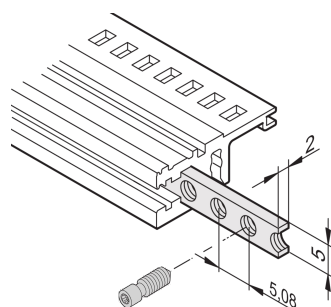

Bande taraudée pour profilés horizontaux M2.5, 20F

RÉFÉRENCE CATALOGUE

34561-320

La bande taraudée est une bande métallique avec filetage M2.5 et permet la fixation des faces avant.

CERTIFICATIONS

FONCTIONS

Les vis à gorge dédiées à la fixation de faces avant modulaires doivent présenter une longueur de 12,3 mm

Utilisable avec tous les profilés horizontaux.

ATTRIBUTS DU PRODUIT

Largeur du rack: 20HP

Quantité par colis: 1

Finition: Zingué

Longueur: 106.18mm

Matériau: Acier

Famille de produits: EuropacPRO; RatiopacPRO; RatiopacPRO Air; CompacPRO; PropacPRO; Inpac

Type de produit: Insert taraudé

INFORMATIONS PRODUIT COMPLÉMENTAIRES

Veillez noter que certains articles sont livrés selon des tailles de lots définies (SPQ, par ex. 5 pièces, 10 pièces, 50 pièces, etc.). Dans le cas d'une quantité commandée différente (par ex. 2 pièces), la quantité pourra être automatiquement augmentée à la taille de lot supérieure = lot de livraison standard.