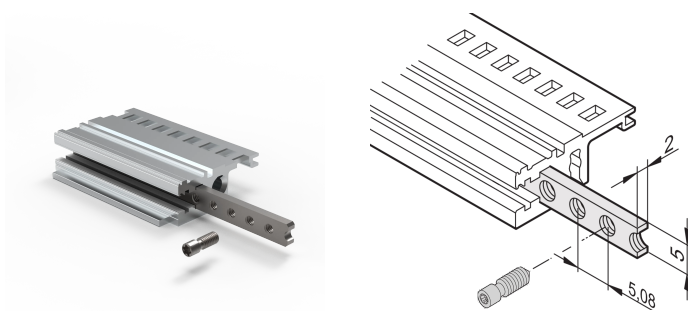

# Bande taraudée pour profilés horizontaux M2.5, 42F

## RÉFÉRENCE CATALOGUE

**34561-342**

La bande taraudée est une bande métallique avec filetage M2.5 et permet la fixation des faces avant.

## FONCTIONS

Les vis à gorge dédiées à la fixation de faces avant modulaires doivent présenter une longueur de 12,3 mm

Utilisable avec tous les profilés horizontaux.

Type de produit: Insert taraudé