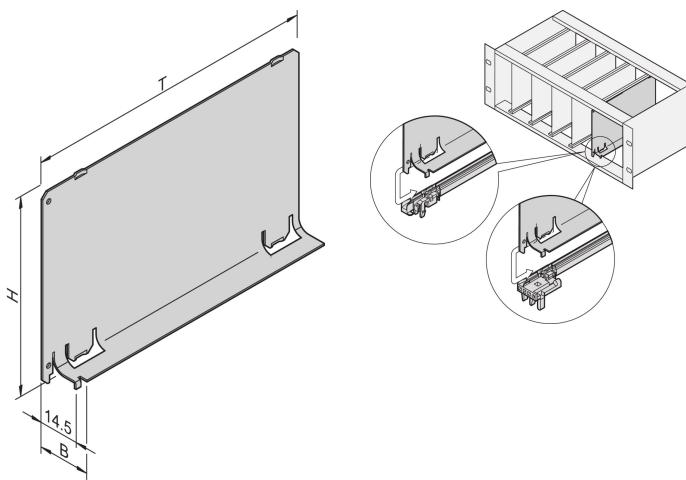

Obturbateur sans face avant, 3 U, 4 F, Profondeur 160 mm

RÉFÉRENCE CATALOGUE

34562-823

L'obturbateur sans face avant partielle peut être combiné avec une face avant qui couvre toute la largeur. Il couvre un slot vide pour éviter les fuites d'air.

CERTIFICATIONS

FONCTIONS

Les obturbateurs éliminent les fuites d'air au niveau des slots vides

Glissé dans le guide-cartes

ATTRIBUTS DU PRODUIT

Hauteur du rack: 3U

Quantité par colis: 1

Profondeur: 160mm

Matériau: Aluminium

Famille de produits: EuropacPRO; RatiopacPRO; RatiopacPRO Air; CompacPRO; PropacPRO; Inpac

Type de produit: Obturateur

Largeur du rack: 4HP

Type: Sans face avant

Compatible avec: Bacs à cartes; Coffrets