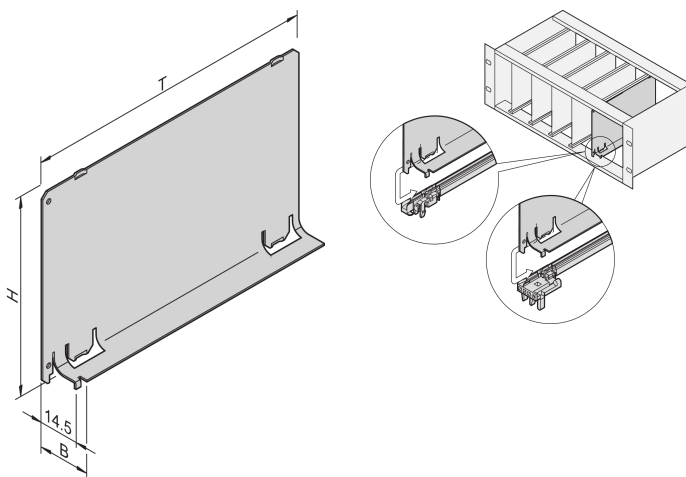

Obturbateur sans face avant, 6 U, 4 F, Profondeur 220 mm

RÉFÉRENCE CATALOGUE

34562-827

L'obturbateur sans face avant partielle peut être combiné avec une face avant qui couvre toute la largeur. Il couvre un slot vide pour éviter les fuites d'air.

CERTIFICATIONS

FONCTIONS

Les obturbateurs éliminent les fuites d'air au niveau des slots vides

Glissé dans le guide-cartes

ATTRIBUTS DU PRODUIT

Hauteur du rack: 6U

Quantité par colis: 1

Profondeur: 220mm

Matériau: Aluminium

Famille de produits: EuropacPRO; RatiopacPRO; RatiopacPRO Air; CompacPRO; PropacPRO; Inpac

Type de produit: Obturateur

Largeur du rack: 4HP

Type: Sans face avant

Compatible avec: Bacs à cartes; Coffrets