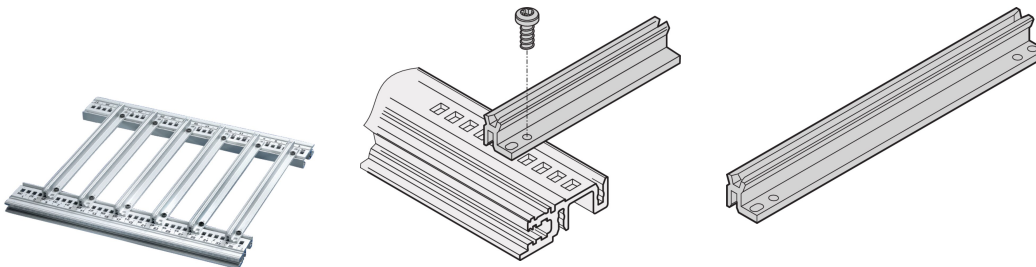

Guide-cartes de type accessoire pour circuits imprimés lourds, très résistant, aluminium, 220 mm, largeur de rainure 2 mm, argent

RÉFÉRENCE CATALOGUE

34562-882

Ce guide-carte, de type Accessoire, renforcé pour les circuits imprimés lourds constitue une interface fiable entre la mécanique du bac à cartes et les sous-ensembles. Les guides-cartes peuvent aussi être boulonnés à l'horizontale

CERTIFICATIONS

FONCTIONS

Pour les circuits imprimés particulièrement lourds, modules enfichables ou cassettes

Montage, à visser uniquement sur les profils de type H (Heavy) et de type R (Rugged)

Profilé aluminium

ATTRIBUTS DU PRODUIT

Quantité par colis: 1

Profondeur de la carte: 220mm

Largeur de rainure: 2

Couleur: Argent

Finition: Anodisé

Matériau: Aluminium

Famille de produits: EuropacPRO; RatiopacPRO; RatiopacPRO Air; CompacPRO; PropacPRO; MultipacPRO; Inpac

Type de produit: Support de guidage

Type: Robuste

Compatible avec: Bacs à cartes; Coffrets; Châssis

Net Weight: 0.02kg

INFORMATIONS PRODUIT COMPLÉMENTAIRES

Livraison exclusivement en lot de livraison standard.