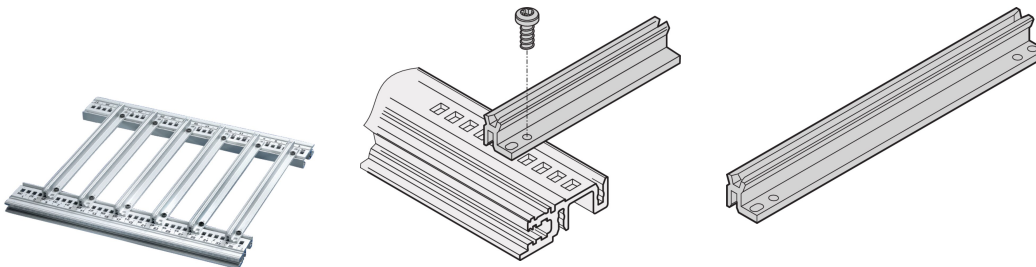

Guide-cartes de type accessoire pour circuits imprimés lourds, très résistant, aluminium, 400 mm, largeur de rainure 2 mm, argent

RÉFÉRENCE CATALOGUE

34562-885

Ce guide-carte, de type Accessoire, renforcé pour les circuits imprimés lourds constitue une interface fiable entre la mécanique du bac à cartes et les sous-ensembles. Les guides-cartes peuvent aussi être boulonnés à l'horizontale

CERTIFICATIONS

FONCTIONS

Pour les circuits imprimés particulièrement lourds, modules enfichables ou cassettes

Montage, à visser uniquement sur les profils de type H (Heavy) et de type R (Rugged)

Profilé aluminium

ATTRIBUTS DU PRODUIT

Quantité par colis: 1

Profondeur de la carte: 400mm

Largeur de rainure: 2

Couleur: Argent

Finition: Anodisé

Matériau: Aluminium

Famille de produits: EuropacPRO; RatiopacPRO; RatiopacPRO Air; CompacPRO; PropacPRO; MultipacPRO; Inpac

Type de produit: Support de guidage

Type: Robuste

Compatible avec: Bacs à cartes; Coffrets; Châssis

Net Weight: 0.036kg

INFORMATIONS PRODUIT COMPLÉMENTAIRES

Livraison exclusivement en lot de livraison standard.