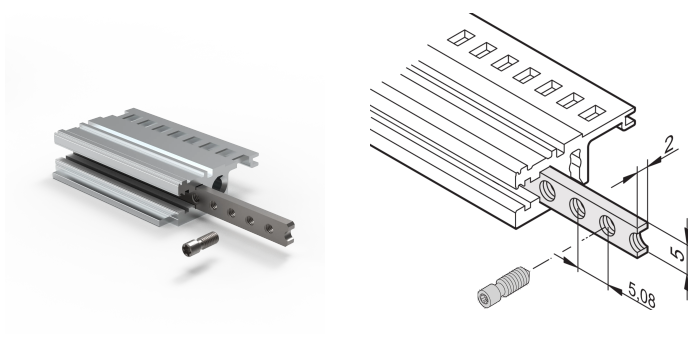

Bande taraudée pour profilés horizontaux, M2.5, 1000 mm

RÉFÉRENCE CATALOGUE

34565-196

La bande taraudée est une bande métallique avec filetage M2.5 et permet la fixation des faces avant.

CERTIFICATIONS

FONCTIONS

Les vis à gorge dédiées à la fixation de faces avant modulaires doivent présenter une longueur de 12,3 mm

Utilisable avec tous les profilés horizontaux.

ATTRIBUTS DU PRODUIT

Largeur du rack: 196HP

Quantité par colis: 1

Finition: Zingué

Longueur: 1000.26mm

Matériau: Acier

Famille de produits: EuropacPRO; RatiopacPRO; RatiopacPRO Air; CompacPRO; PropacPRO; Inpac

Type de produit: Insert taraudé

INFORMATIONS PRODUIT COMPLÉMENTAIRES

Veillez noter que certains articles sont livrés selon des tailles de lots définies (SPQ, par ex. 5 pièces, 10 pièces, 50 pièces, etc.). Dans le cas d'une quantité commandée différente (par ex. 2 pièces), la quantité pourra être automatiquement augmentée à la taille de lot supérieure = lot de livraison standard.