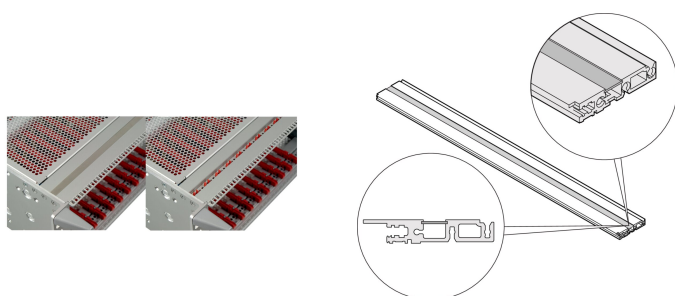

# Montant simple recouvrant les perforations de la glissière horizontale

## RÉFÉRENCE CATALOGUE

**34566-184**

Le montant simple peut être inséré dans une rainure sur la glissière horizontale durcie et couvre la perforation de la glissière horizontale pour fixer les guide-cartes.

## FONCTIONS

Pour couvrir la perforation de la glissière horizontale robuste pour fixer les guide-cartes.

Dans le cas d'un incendie, aucun plastique ne peut s'égoutter

## ATTRIBUTS DU PRODUIT

Type de produit: Couverture

Famille de produits: EuropacPRO

Type: Montant simple

Compatible avec: Bacs à cartes

Largeur du rack: 84HP

Longueur: 431.5mm

Matériau: Aluminium