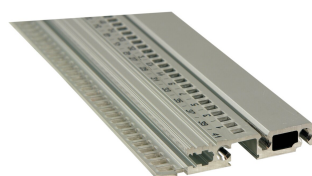

Profilé horizontal, avant, type R-LD, Durci, longue lèvre, 28 F

RÉFÉRENCE CATALOGUE

34566-328

Combinations of horizontal rails and side panels

* "+" can be combined, "-" combination not recommended

	28 F	40 F	63 F	84 F
28 F	-	+	+	+
40 F	+	+	+	+
63 F	+	+	-	-
84 F				

Side panels: 28 F, 40 F, 63 F, 84 F

Le profilé horizontal de type durci peut supporter des chocs et des vibrations jusqu'à 25 g. Il permet l'usage de poignées IEEE.

CERTIFICATIONS

FONCTIONS

Profils « durcis » de type R-LD avec 3 points de fixation pour une rigidité accrue

Pour insertion/extraction de cartes CompactPCI ou, VME64x

Marquage en F à partir de 28 F et supérieurs

Longueur 20, 28, 40, 42, 63, 84 F ou 1000 mm

Profilé aluminium, finition anodisée, surface de contact conductrice, avec marquage en F

ATTRIBUTS DU PRODUIT

Largeur du rack: 28HP

Quantité par colis: 1

Finition: Anodisé

Longueur: 147.32mm

Matériau: Aluminium

Famille de produits: EuropacPRO

Type de produit: Profil horizontal