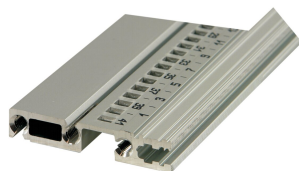

Profilé horizontal, arrière, type R-VT, type durci, 42 F

RÉFÉRENCE CATALOGUE

34566-742

Combinations of horizontal rails and side panels

* "+" can be combined, "-" combination not recommended

	Backdoor 1 F	Backdoor 2 F	Backdoor 3 F	Backdoor 4 F
Backdoor 1 F	-	+	+	+
Backdoor 2 F	+	+	+	+
Backdoor 3 F	+	+	-	-
Backdoor 4 F				
Side panel	Light 1 F	Backdoor 1 F	Heavy 1 F	Backdoor 2 F

Light 1 F: 100% front panel

La glissière horizontale, type durci, permet le montage direct d'une carte fond de panier.

CERTIFICATIONS

FONCTIONS

Profilé horizontal « durci » de type R-VT avec fixation 3 trous pour une rigidité accrue

Profilé aluminium, finition anodisée, surface de contact conductrice

ATTRIBUTS DU PRODUIT

Largeur du rack: 42HP

Quantité par colis: 1

Finition: Anodisé

Longueur: 218.44mm

Matériau: Aluminium

Famille de produits: EuropacPRO

Type de produit: Profil horizontal

Type: Durci, VT

Compatible avec: Bacs à cartes

Gross Weight: 0.102kg

INFORMATIONS PRODUIT COMPLÉMENTAIRES

Veillez noter que certains articles sont livrés selon des tailles de lots définies (SPQ, par ex. 5 pièces, 10 pièces, 50 pièces, etc.). Dans le cas d'une quantité commandée différente (par ex. 2 pièces), la quantité pourra être automatiquement augmentée à la taille de lot supérieure = lot de livraison standard.