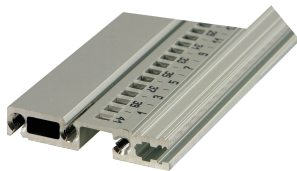

## RÉFÉRENCE CATALOGUE

**34566-763**

Combinations of horizontal rails and side panels

„+“ can be combined, „-“ combination not recommended

	Backdoor 1 F	Backdoor 2 F	Backdoor 3 F	Backdoor 4 F
Backdoor 1 F	-	+	+	+
Backdoor 2 F	+	+	+	+
Backdoor 3 F	+	+	-	-
Backdoor 4 F	+	+	-	-
Side panel	Light 1 F	Backdoor 1 F	Heavy 1 F	Backdoor 2 F

Light 1 F

La glissière horizontale, type durci, permet le montage direct d'une carte fond de panier.

## FONCTIONS

Profilé horizontal « durci » de type R-VT avec fixation 3 trous pour une rigidité accrue

Profilé aluminium, finition anodisée, surface de contact conductrice

## ATTRIBUTS DU PRODUIT

Largeur du rack: 63HP

Quantité par colis: 1

Finition: Anodisé

Longueur: 325.12mm

Matériau: Aluminium

Famille de produits: EuropacPRO

Type de produit: Profil horizontal