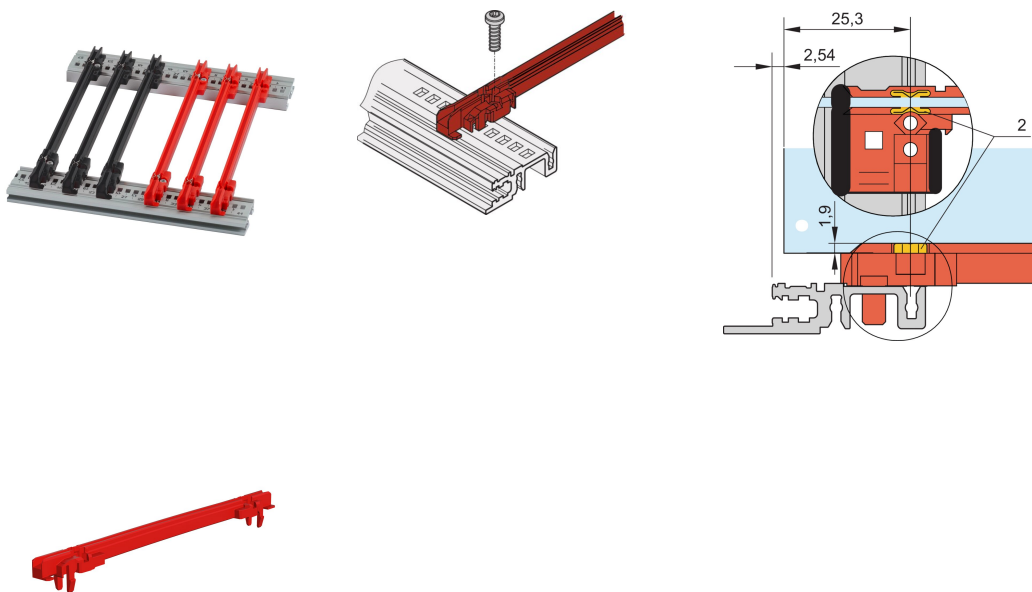

# Guide-cartes type standard, PC, 70 mm, largeur de rainure 2 mm, rouge

## RÉFÉRENCE CATALOGUE

**34568-230**

Nouvelle génération de guide-cartes de type Accessoire pour PCB ou unités enfichables. Forme une interface fiable entre les mécaniques de bac à cartes et les sous-ensembles.

## FONCTIONS

NOUVELLE génération de guide-cartes en plastique de type standard pour un maintien fiable des PCB ou des unités enfichables

Stabilité significativement accrue, grâce à une conception optimisée et un matériau (PC) de haute qualité

## ATTRIBUTS DU PRODUIT

---

Couleur: Rouge

Quantité par colis: 1

Profondeur de la carte: 70mm

Largeur de rainure: 2

Conformité: EN 45545-2

Matériau: Plastique renforcé de fibres