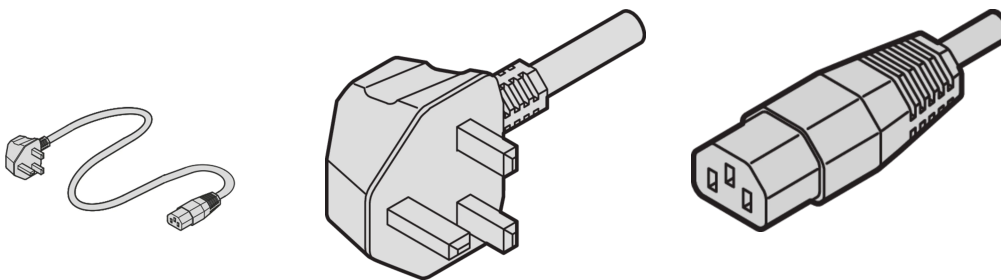

Câble secteur, BS vers IEC C13, 2,5 m, noir

RÉFÉRENCE CATALOGUE

60103-137

Les câbles secteur nVent SCHROFF offrent une fixation pratique et universelle avec des possibilités d'attache variables. Ils sont génériques et s'adaptent à différents besoins tels que la ventilation, l'éclairages, les connexions de PC industriels, les alimentations sans interruption, les systèmes, etc...

CERTIFICATIONS

FONCTIONS

Applications : ventilateurs, lampes pour baies, Connexions PC industriels, Systèmes et alimentations sans interruption

ATTRIBUTS DU PRODUIT

Connecteur d'entrée: BS = norme britannique

Connecteur de sortie: CEI C13

Longueur: 2500mm

Quantité par colis: 1

Couleur: Noir

Type de connecteur: Droit

Matériau: PVC

Type de produit: Câble

Net Weight: 0.26kg