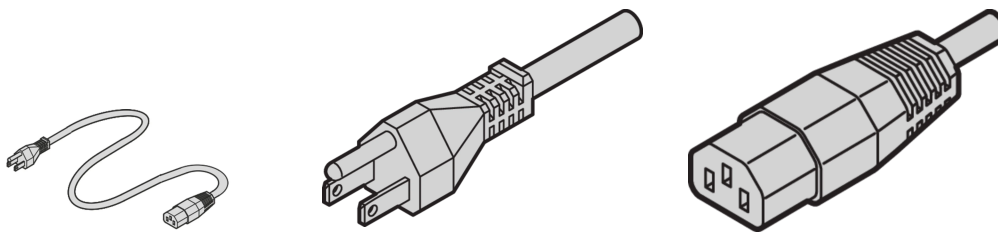

Câble secteur, USA vers IEC C13, 2,5 m, noir

RÉFÉRENCE CATALOGUE

60103-141

Les câbles secteur nVent SCHROFF offrent une fixation pratique et universelle avec des possibilités d'attache variables. Ils sont génériques et s'adaptent à différents besoins tels que la ventilation, l'éclairage, les connexions de PC industriels, les alimentations sans interruption, les systèmes, etc...

CERTIFICATIONS

FONCTIONS

Applications : ventilateurs, lampes pour baies, Connexions PC industriels, Systèmes et alimentations sans interruption

ATTRIBUTS DU PRODUIT

Connecteur d'entrée: US = norme US

Connecteur de sortie: CEI C13

Longueur: 2500mm

Quantité par colis: 1

Couleur: Noir

Type de connecteur: Droit

Matériau: PVC

Type de produit: Câble

Net Weight: 0.165kg

AVERTISSEMENT