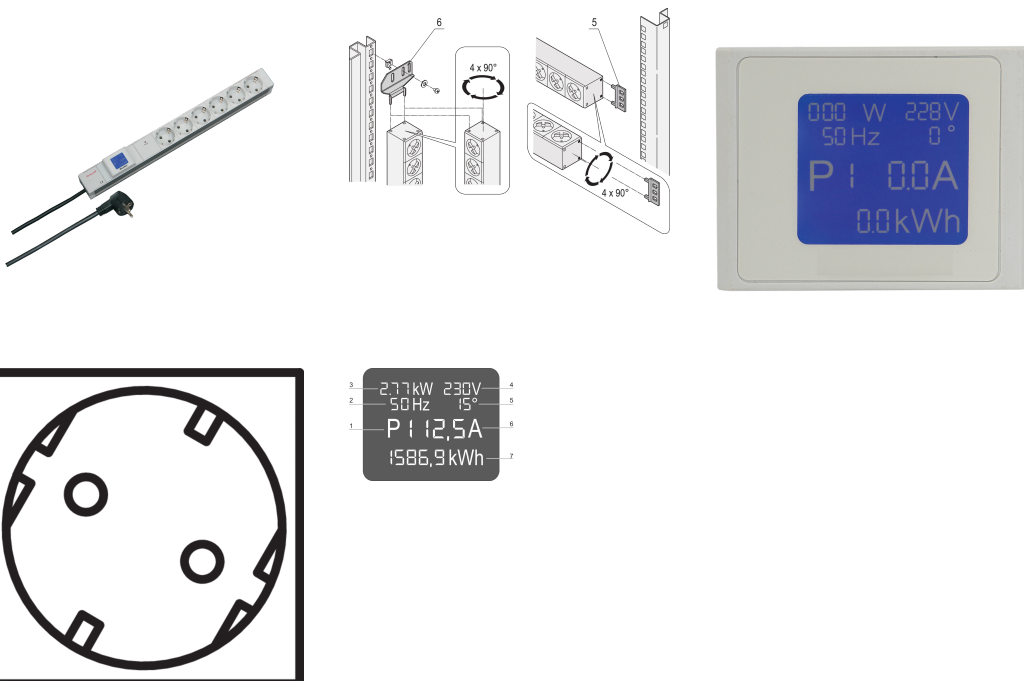

Bâti de prises, SCHUKO/UTE, écran d'affichage, 6 x sorties SCHUKO/UTE

RÉFÉRENCE CATALOGUE

60110-294

PDU avec wattmètre local. Les données pertinentes relatives à l'alimentation sont présentées sur un écran d'affichage intégré.

CERTIFICATIONS

FONCTIONS

Mesure et affichage intégrés via l'unité d'affichage locale

Bâti de prises avec prises Schuko

Hauteur utile 1 U

Possibilité de monter le bâti de prises dans les quatre directions (rotation de 90°)

Montage vertical ou horizontal

Fonctions de mesure : Tension, Courant, Alimentation, Fréquence, cos phi

ATTRIBUTS DU PRODUIT

Type de produit: Bâti de prises

Type de prise: SCHUKO

Nombre de prises: 6

Couleur: Gris

Sorties commutées: Non

Longueur: 438.5mm

Tension CA: 230V

Profondeur: 44mm

Finition: Anodisé

Gross Weight: 0.886kg

Matériau: Aluminium; Polyamide

Quantité par colis: 1