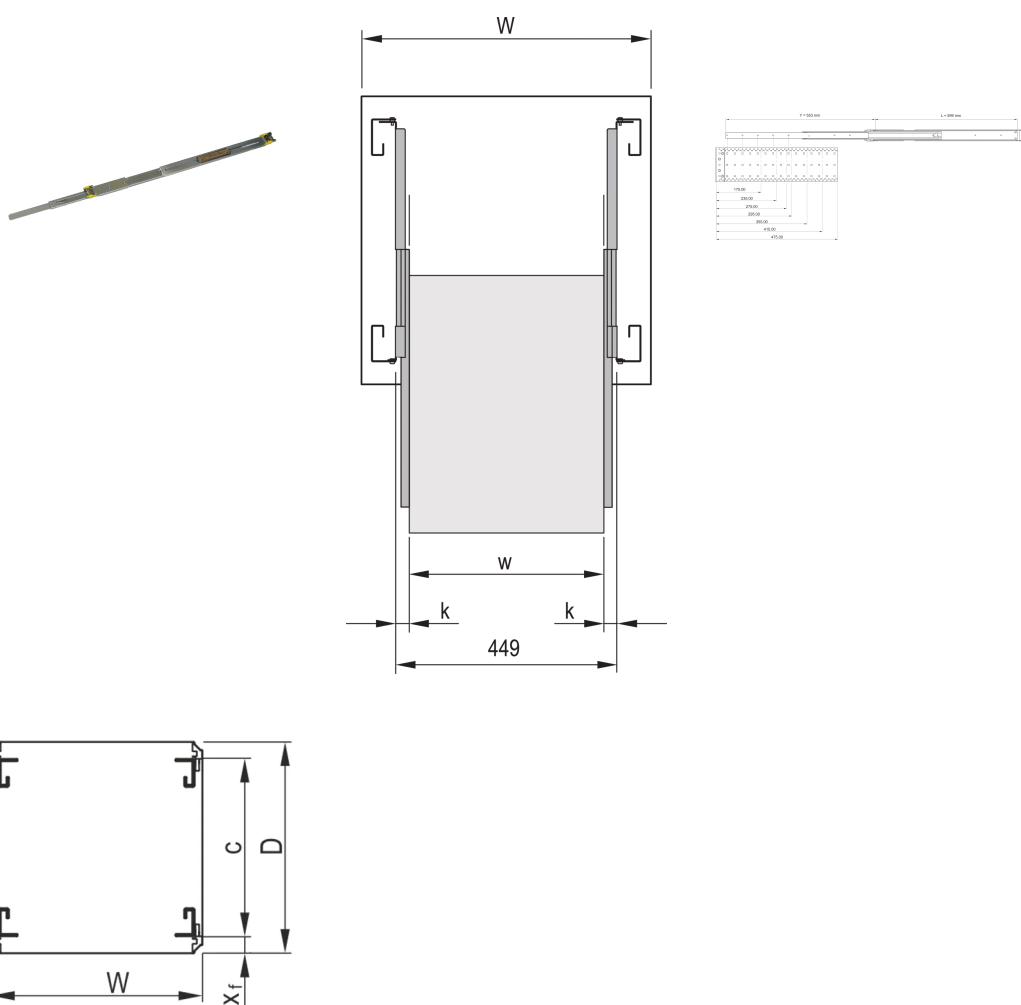

# Glissière télescopique SlimLine, longueur 559 mm

## RÉFÉRENCE CATALOGUE

60110-440

Glissière télescopique fine pour bacs à cartes, avec extension > 100%

## FONCTIONS

---

Convient pour les bacs à cartes de largeur 84 F (type F, type H, type L)

Butée en fin de course totale

Décrochable

Longueur d'extension > 100 %

Largeur de glissière 7,5 mm

Largeur maximale des étagères/tiroirs w = 84 F (435 mm)

## ATTRIBUTS DU PRODUIT

---

Longueur: 559mm

Quantité par colis: 2

Finition: Zingué

Matériau: Acier

Type de produit: Glissière télescopique

Charge statique: 15kg