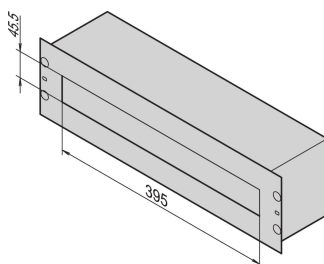

# Boîtier de distribution 19"

## RÉFÉRENCE CATALOGUE

60118-434

Le boîtier de dérivation est utilisé pour accueillir les PDU afin de permettre une distribution sécurisée de l'électricité de la source d'alimentation aux dispositifs d'un circuit.