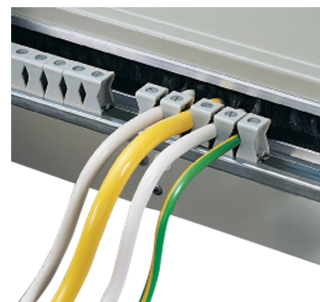

## RÉFÉRENCE CATALOGUE

60118-434

Le boîtier de dérivation est utilisé pour accueillir les PDU afin de permettre une distribution sécurisée de l'électricité de la source d'alimentation aux dispositifs d'un circuit.

## FONCTIONS

Pour le montage de modules d'alimentation sur rail DIN (DIN 43880)

Deux conducteurs neutres pour bornes polaires de 4 ... 35 mm<sup>2</sup>

Avec traverse porte-câbles à l'arrière, arrêt-traction à l'aide de brides bloque-câbles

## ATTRIBUTS DU PRODUIT

Type de produit: Unité de distribution d'alimentation

Quantité par colis: 1

Finition: Aluzinc

Matériau: Acier

Net Weight: 3.74kg