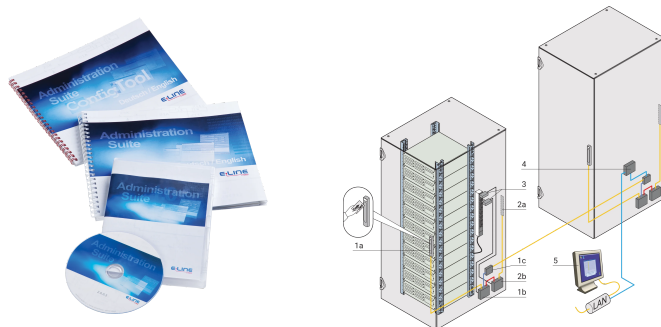

Logiciel pour la gestion d'accès aux solutions réseau, Administration Suite

RÉFÉRENCE CATALOGUE

60130-680

Le logiciel de gestion Administration Suite vous permet de documenter et de protéger tous les accès aux armoires et coffrets indoor. Vous disposez d'un contrôle total et d'une grande flexibilité.

CERTIFICATIONS

FONCTIONS

Présentation et ergonomie optimales

Système de gestion efficace pour les armoires de données et de serveurs protégées par des poignées électroniques

Gestion des alarmes, possibilité de gérer des systèmes dans des fuseaux horaires différents et de gérer des installations différentes

ATTRIBUTS DU PRODUIT

Type de produit: Logiciel

Famille de produits: Varistar CP

Compatible avec: Serrure électronique MLR; Varistar CP

Net Weight: 0.94kg

Quantité par colis: 1

AVERTISSEMENT

Les produits nVent doivent être installés et utilisés uniquement comme indiqué dans les feuilles d'instructions et les documents de formation de nVent. Les feuilles d'instructions sont disponibles sur www.nvent.com et auprès de votre représentant du service client nVent. Une installation incorrecte, une mauvaise utilisation, une mauvaise application ou tout autre défaut de respect total des instructions et des avertissements de nVent peut entraîner une défaillance du produit, des dommages matériels, des blessures corporelles graves et la mort et/ou annuler votre garantie.