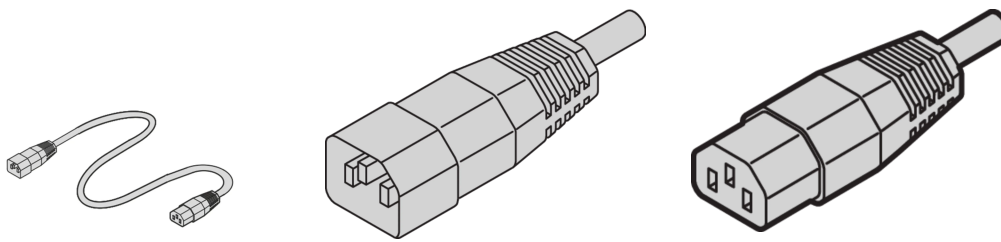

Câble secteur, IEC C14, vers C13, 2,5 m, noir

RÉFÉRENCE CATALOGUE

60197-053

Les câbles secteur nVent SCHROFF offrent une fixation pratique et universelle avec des possibilités d'attache variables. Ils sont génériques et s'adaptent à différents besoins tels que la ventilation, l'éclairages, les connexions de PC industriels, les alimentations sans interruption, les systèmes, etc...

CERTIFICATIONS

FONCTIONS

Applications : ventilateurs, lampes pour baies, Connexions PC industriels, Systèmes et alimentations sans interruption

ATTRIBUTS DU PRODUIT

Connecteur d'entrée: CEI C14

Connecteur de sortie: CEI C13

Longueur: 2500mm

Quantité par colis: 1

Couleur: Noir

Type de connecteur: Droit

Matériau: PVC

Type de produit: Câble

AVERTISSEMENT

Les produits nVent doivent être installés et utilisés uniquement comme indiqué dans les feuilles d'instructions et les documents de formation de nVent. Les feuilles d'instructions sont disponibles sur www.nvent.com et auprès de votre représentant du service client nVent. Une installation incorrecte, une mauvaise utilisation, une mauvaise application ou tout autre défaut de respect total des instructions et des avertissements de nVent peut entraîner une défaillance du produit, des dommages matériels, des blessures corporelles graves et la mort et/ou annuler votre garantie.