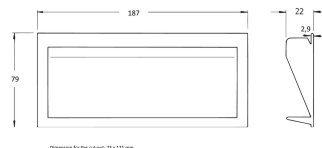

Poignée-coquille, taille 2

RÉFÉRENCE CATALOGUE

60225-012

La poignée-coquille peut être clipsée dans une découpe du flanc d'un coffret. 2 tailles disponibles.

CERTIFICATIONS

FONCTIONS

Charge statique admissible 30 kg/paire

Épaisseur min. de la face latérale de 1,0 mm

ATTRIBUTS DU PRODUIT

Hauteur: 79mm

Largeur: 187mm

Profondeur: 22mm

Quantité par colis: 1

Type de poignée: Poignée-coquille

Indice d'inflammabilité: UL® 94V-0

Net Weight: 0.064kg

INFORMATIONS PRODUIT COMPLÉMENTAIRES

Veuillez noter que certains articles sont livrés selon des tailles de lots définies (SPQ, par ex. 5 pièces, 10 pièces, 50 pièces, etc.). Dans le cas d'une quantité commandée différente (par ex. 2 pièces), la quantité pourra être automatiquement augmentée à la taille de lot supérieure = lot de livraison standard.