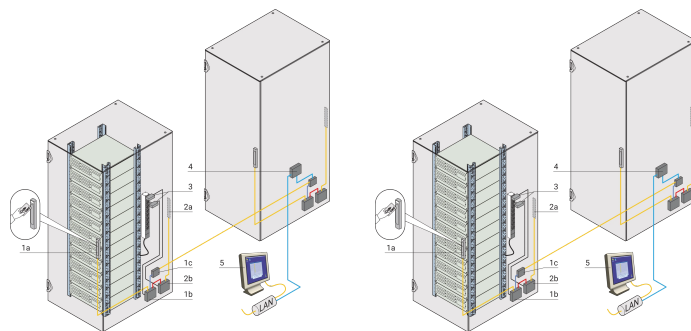

Lecteur de carte de bureau RFID

RÉFÉRENCE CATALOGUE

60630-088

FONCTIONS

RFID card reader for programming transponder cards

Frequencies HID 125 kHz and MiFare 13.56 MHz

Power by USB

ATTRIBUTS DU PRODUIT

Type de produit: Unité de gestion

Compatible avec: Baie

Net Weight: 0.158kg

Quantité par colis: 1

AVERTISSEMENT

Les produits nVent doivent être installés et utilisés uniquement comme indiqué dans les feuilles d'instructions et les documents de formation de nVent. Les feuilles d'instructions sont disponibles sur www.nvent.com et auprès de votre représentant du service client nVent. Une installation incorrecte, une mauvaise utilisation, une mauvaise application ou tout autre défaut de respect total des instructions et des avertissements de nVent peut entraîner une défaillance du produit, des dommages matériels, des blessures corporelles graves et la mort et/ou annuler votre garantie.