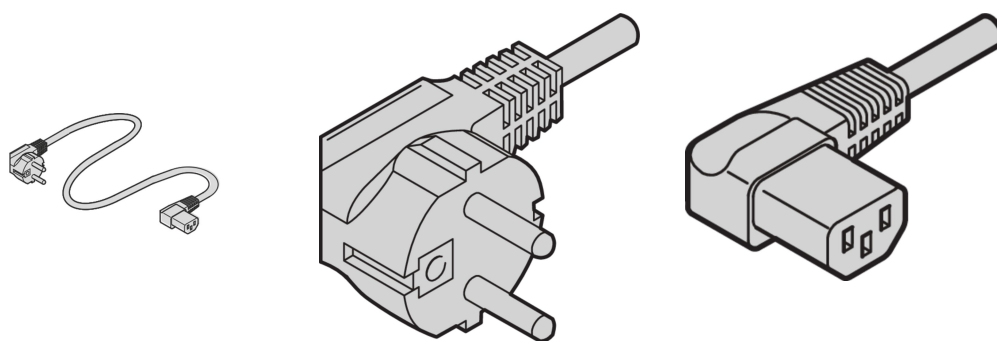

Câble secteur, SCHUKO/UTE vers IEC C13- Angulé, 2.5 m, Gris

RÉFÉRENCE CATALOGUE

60704-020

Les câbles secteur nVent SCHROFF offrent une fixation pratique et universelle avec des possibilités d'attache variables. Ils sont génériques et s'adaptent à différents besoins tels que la ventilation, l'éclairage, les connexions de PC industriels, les alimentations sans interruption, les systèmes, etc...

CERTIFICATIONS

FONCTIONS

Applications : ventilateurs, lampes pour baies, Connexions PC industriels, Systèmes et alimentations sans interruption

ATTRIBUTS DU PRODUIT

Connecteur d'entrée: SCHUKO / UTE

Connecteur de sortie: CEI C13

Longueur: 2500mm

Quantité par colis: 1

Couleur: Gris

Type de connecteur: Coudé

Matériau: PVC

Type de produit: Câble

Gross Weight: 0.271kg

AVERTISSEMENT