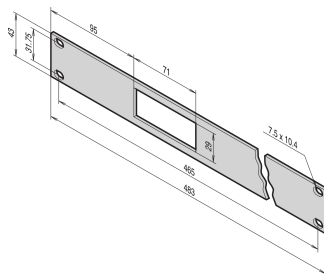

Thermostat à affichage numérique, 115 VAC

RÉFÉRENCE CATALOGUE

60715-133

Thermostat avec affichage numérique pour applications 230 et 115 V et affichage en °C ou °F

CERTIFICATIONS

FONCTIONS

Plage de réglages de -50 à +100 °C (hystérésis 0 ... 10 °C)

Affichage en segments rouges de 3 caractères

Programmable (sécurisé contre toute opération non autorisée)

Affichage commutable de °C à °F

ATTRIBUTS DU PRODUIT

Type de produit: Thermostat

Tension CA: 115V

Matériau: Polycarbonate; ABS

Net Weight: 0.23kg

Quantité par colis: 1