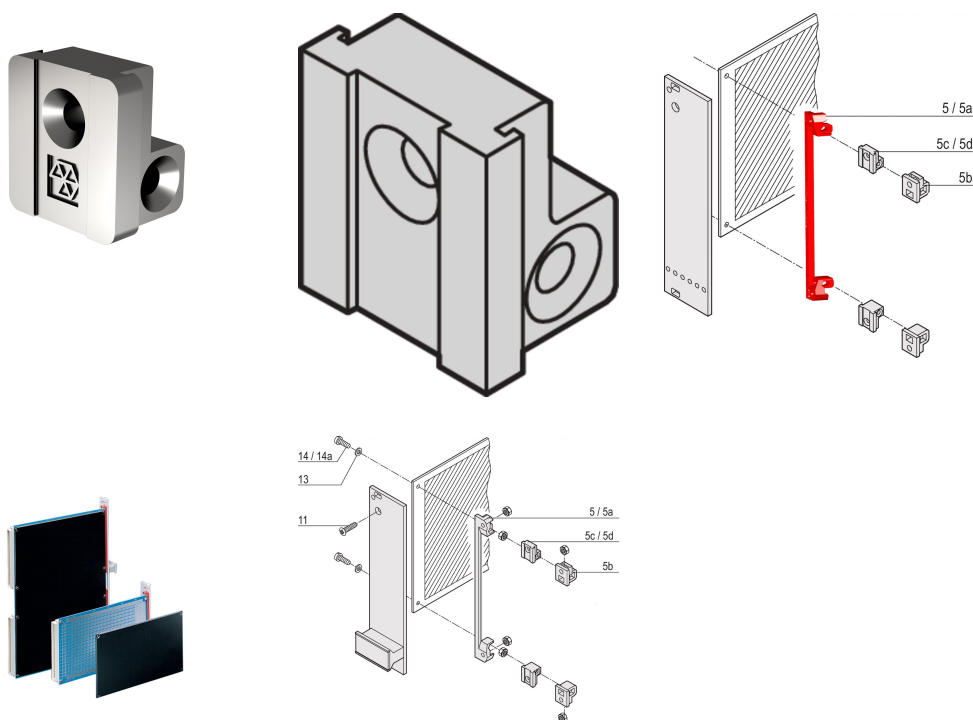

Équerre de carte pour la fixation de la face avant/PCB, zinc moulé

RÉFÉRENCE CATALOGUE

60807-181

Les fixations de support de cartes permettent de fixer une carte sur la face avant. Disponible dans différents matériaux.

CERTIFICATIONS

FONCTIONS

Pour fixer la carte à la face avant

ATTRIBUTS DU PRODUIT

Matériau: Alliage de zinc

Quantité par colis: 1

Profondeur: 8.6mm

Hauteur: 11.1mm

Type de produit: Support

Type: Équerre pour carte

Largeur: 10.2mm

Compatible avec: Faces avant

Taille du filetage: M2.5

Type de filetage: Métrique

INFORMATIONS PRODUIT COMPLÉMENTAIRES

La livraison s'effectue par multiple du nombre de pièces indiqué. La tarification affichée est à l'unité.