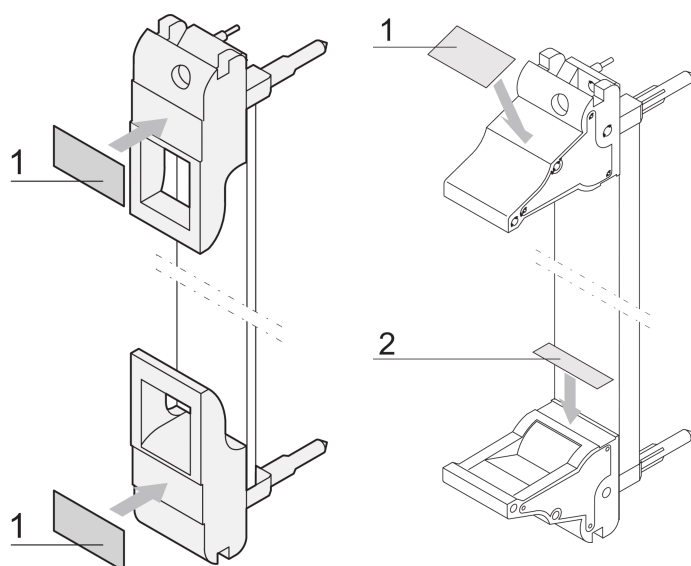

Fiche d'identification du module enfichable pour poignée IEL, IET, fiche avec 210 étiquettes, 19 x 9,5 mm

RÉFÉRENCE CATALOGUE

60817-340

Étiquette Polyester, auto-adhésif, blanche pour poignées IET ou IEL.

CERTIFICATIONS

FONCTIONS

Planche d'étiquettes, Polyester, auto-adhésif, blanc

Pour les poignées IE

ATTRIBUTS DU PRODUIT

Compatible avec: Faces avant

Quantité par colis: 210

Matériau: Polyéthylène