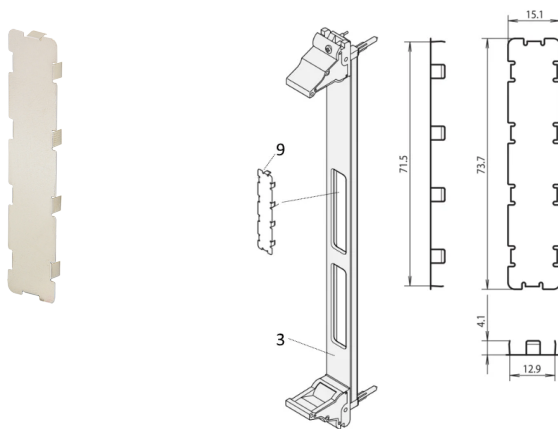

Obturbateur CEM pour découpe de face avant mezzanine PMC, Noir

RÉFÉRENCE CATALOGUE

60835-024

L'obturbateur CEM en acier inoxydable permet de fermer les découpes non utilisées des faces avant mezzanine PMC.

CERTIFICATIONS

FONCTIONS

Matériau acier inoxydable, 0,2 mm

Obturbateur CEM pour fermer les découpes non utilisées des faces avant mezzanine PMC

ATTRIBUTS DU PRODUIT

Quantité par colis: 1

Finition: Chrome

Matériau: Acier inoxydable

Type de produit: Couverture

Compatible avec: Faces avant

INFORMATIONS PRODUIT COMPLÉMENTAIRES

Veillez noter que certains articles sont livrés selon des tailles de lots définies (SPQ, par ex. 5 pièces, 10 pièces, 50 pièces, etc.). Dans le cas d'une quantité commandée différente (par ex. 2 pièces), la quantité pourra être automatiquement augmentée à la taille de lot supérieure = lot de livraison standard.