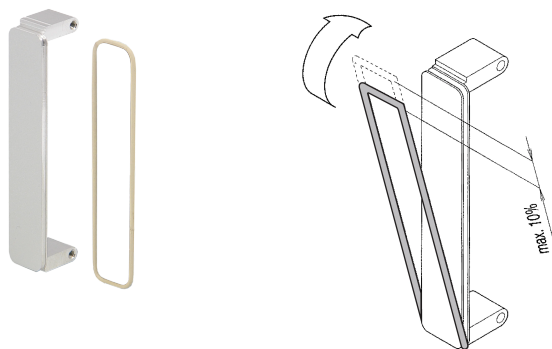

Joint CEM pour face avant FMC, VITA 57.1

RÉFÉRENCE CATALOGUE

60835-077

Le joint torique peut être utilisé pour le blindage CEM des faces mezzanines PMC ou FMC. Le joint torique sera monté dans la rainure de la face mezzanine.

CERTIFICATIONS

FONCTIONS

Blindage CEM, Cho-Seal

ATTRIBUTS DU PRODUIT

Quantité par colis: 1

Profondeur: 1.34mm

Finition: Plaqué argent

Hauteur: 59.33mm

Matériau: Caoutchouc EPDM-SBR

Type de produit: Joint torique

Largeur: 13.68mm

Compatible avec: Faces avant; FMC

INFORMATIONS PRODUIT COMPLÉMENTAIRES

Veillez noter que certains articles sont livrés selon des tailles de lots définies (SPQ, par ex. 5 pièces, 10 pièces, 50 pièces, etc.). Dans le cas d'une quantité commandée différente (par ex. 2 pièces), la quantité pourra être automatiquement augmentée à la taille de lot supérieure = lot de livraison standard.